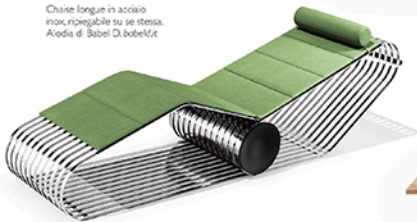

Vivere in un film d'autore

© RIPRODUZIONE TESERATA