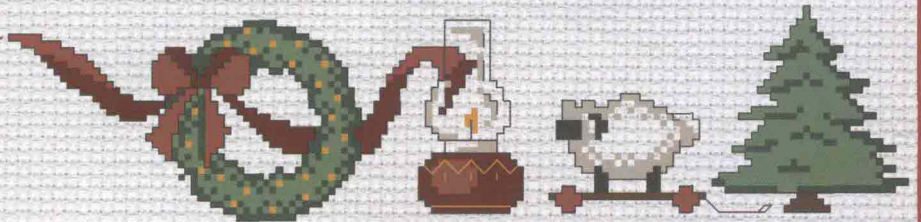

Creazioni "le idee di Susanna"
Foto Davide Begotti
Stylist Michela Mutarelli

DECORI VIRIDEA GARDEN CENTER
SEDIA NOVITA IMPORT

Coronina stampata
d'animo country
che gioca a fare
il patchwork
e romantiche
applicazioni a cuore
in tela Aida écreu
per rallegrare il desco
delle Feste in una
salle à manger
piena di colori,
a cominciare
dal patch runner
e dai copri schienale
delle sedie.

tutte le spiegazioni da pag. 82