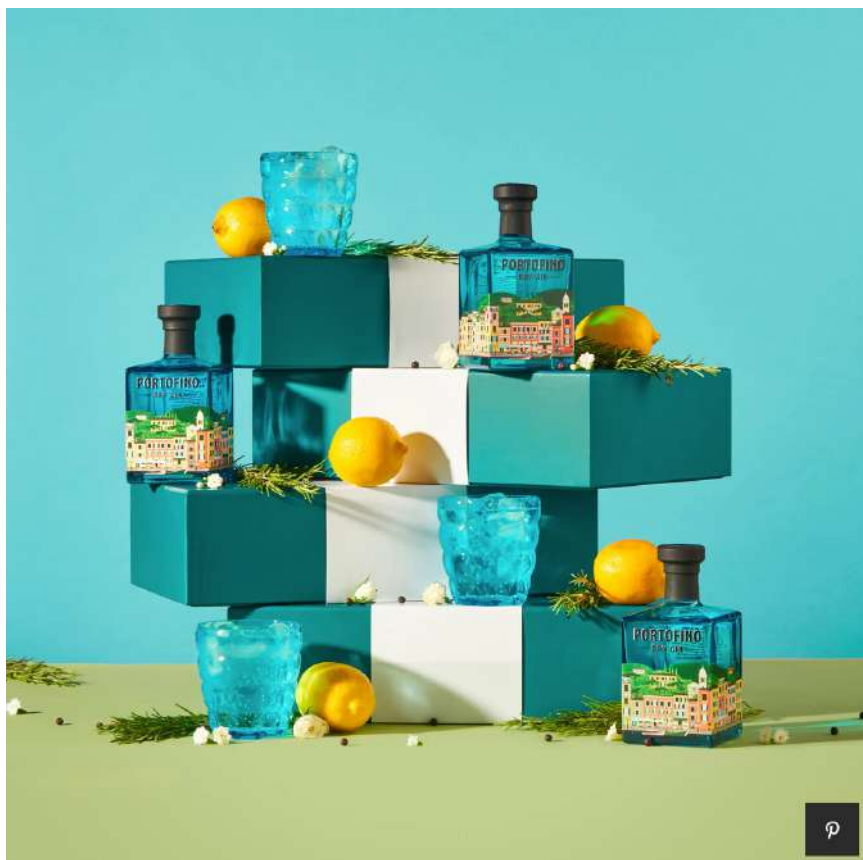

Una selezione di proposte per gli appassionati di champagne, vino, gin, rum, grappa, vodka, tequila. Bottiglie speciali da regalare (o da regalarsi) per momenti di convivialità e per stupire parenti e amici.

## Portofino Dry Gin

Portofino Dry Gin ha pensato a tre gift box che evocano e portano in tutte le case la magia del borgo ligure. La **Panorama Gift Box** è costituita da tre bottiglie da 500 ml di Portofino Dry Gin, accostate per ricreare il panorama tipico della località costiera. La **Mario Luca Giusti Gift Box** combina due bicchieri realizzati dall'omonimo designer e una bottiglia da 500 ml di Portofino Dry Gin. La **Glassware Gift Box** con una bottiglia di Portofino Dry Gin da 500 ml e due bicchieri tumbler logati con base turchese, è perfetta per sperimentare nuovi cocktail a base di gin.

Ciascuna delle gift box di Portofino Dry Gin rappresenta anche un impegno verso la **sostenibilità ambientale**. Ogni scatola è certificata **ECF**, cioè priva di cloro per ridurre l'impatto ambientale, e **FSC**, ossia prodotta con materiale proveniente da foreste sostenibili. Queste confezioni sono inoltre **riciclabili al 100%** e **riutilizzabili**, promuovendo la circolarità e la conservazione delle risorse naturali.