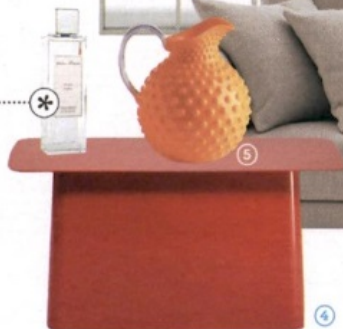

Lineare il **DIVANO** tessile Avenue [Ditre Italia, cm 191x98x89h da € 4.252].