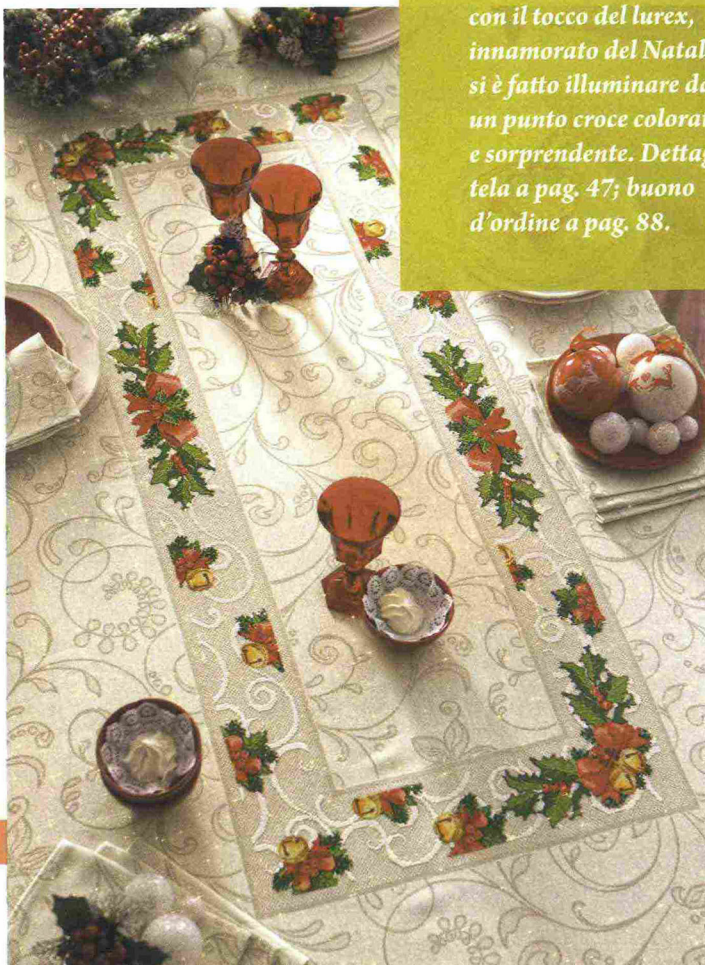

TESSUTO NOVITÀ DISEGNO ESCLUSIVO CANETTA. È possibile richiedere la tovaglia da 8 da orlare a piacere misura cm 186x265

**FILATO:** Cotone Mulinè /  
**PUNTI RICAMO:** Croce,  
impuntura, scritto

**SCHEMA IN REGALO SULLA TAVOLA**

*L'incanto  
delle feste  
è nell'aria*

*e la casa resta il posto  
migliore per vivere il  
Natale, soprattutto se  
circondati dalla famiglia  
e dagli amici. Prova  
a stupirli con una tavola  
ad effetti speciali come  
la nostra, dove il cotone,  
con il tocco del lurex,  
innamorato del Natale  
si è fatto illuminare da  
un punto croce colorato  
e sorprendente. Dettagli  
tela a pag. 47; buono  
d'ordine a pag. 88.*