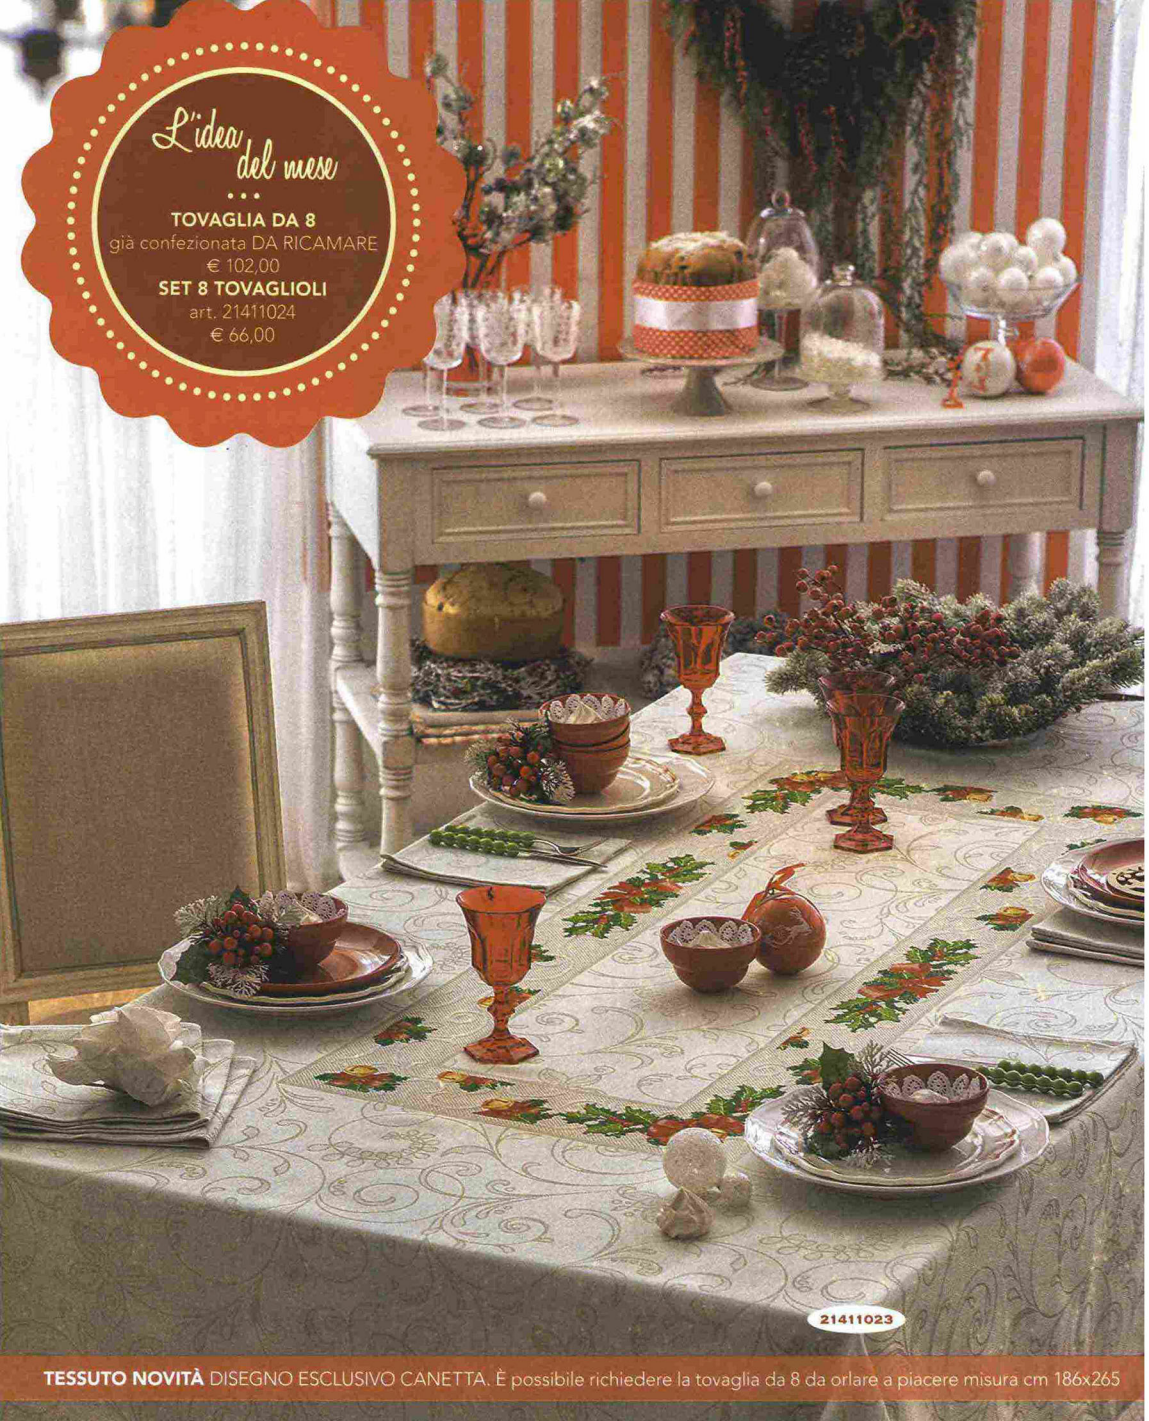

L'idea
del mese

TOVAGLIA DA 8

già confezionata DA RICAMARE

€ 102,00

SET 8 TOVAGLIOLI

art. 21411024

€ 66,00

21411023

TESSUTO NOVITÀ DISEGNO ESCLUSIVO CANETTA. È possibile richiedere la tovaglia da 8 da orlare a piacere misura cm 186x265