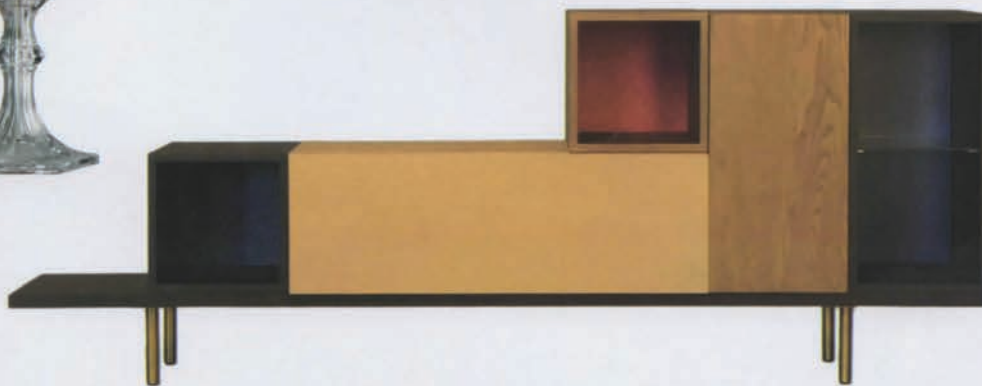

A sinistra:
Modello: *Jeremie*
Produzione: **Milano Bedding**
Eric Berthes ha firmato Jeremie che con la sua particolare forma a dormeuse richiama il gusto Art Deco. Viene proposto anche nella versione letto.

A sinistra:
Modello: *Piramide*
Produzione: **Mario Luca Giusti**
Prende il nome della sua forma, la lampada Piramide in Cristallo Sintetico. Due colori incastonati fra loro creano un gioco di luci di grande atmosfera in salotto o anche in camera da letto.

Sopra:
Modello: *Kaari Collection*
Produzione: **Artek**
Kaari è una collezione di componenti semplici ed intelligenti, caratterizzata da tavoli rettangolari e tondi.

Sotto:
Modello: *Aida*
Produzione: **Poltrona Frau**
Roberto Lazzeroni ha disegnato Aida, una poltrona con la scocca in cuoio Saddle Extra, disponibile in versione girevole a 360° o fissa.

Sopra:
Modello: *Panca yps*
Produzione: **Team 7**
Ha estetica essenziale costruita sulla Y, elemento che ne caratterizza la base.

A destra:
Modello: *Alliteration*
Produzione: **Ligne Roset**
La ripetizione di montanti e ripiani di dimensioni decrescenti verso l'alto e verso destra creano disposizioni compositive impreviste e interessanti.